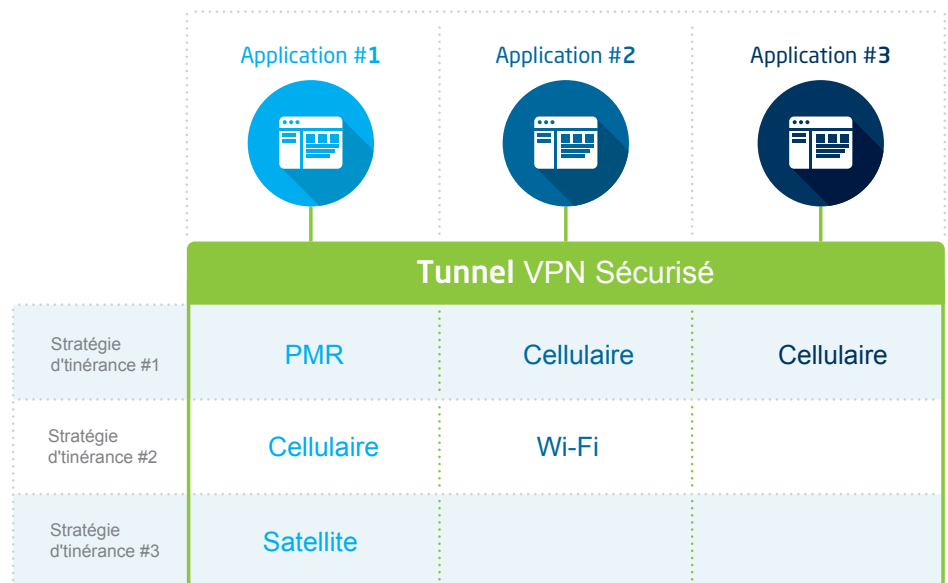

Réseaux simultanés

Vous avez besoin de **communications rapides et sécuritaires** tout en contrôlant les coûts!

Découvrez la puissance des réseaux simultanés.

Utilisez simultanément plusieurs réseaux pour résoudre les problèmes de communication critiques.

Mult-IP fournit une communication transparente et sans interruption. Les effectifs mobiles sont constamment en mouvement entre les zones de couverture. Mult-IP permet aux administrateurs de définir **une série de réseaux**, indépendamment de ceux qui sont disponibles (3G / 4G, PMR, Wi-Fi, etc.), qui peuvent être utilisés par chacune des applications.

Il permet aux utilisateurs d'exécuter différentes applications simultanément, lorsque vous transitez entre les différentes zones de couverture.

- Bénéficier de tous les réseaux actifs simultanément
- Prioriser et déterminer l'utilisation des réseaux selon différents facteurs tels que le coût ou les besoins en bande passante sans impacter la sécurité
- Profiter d'une itinérance transparente et de la persistance applicative lors de la transition entre les différents réseaux, en préservant l'intégrité de la session malgré les changements ou coupures de connectivité réseau.

Ses capacités exclusives d'aiguillage offrent également la possibilité d'utiliser de multiples voies virtuelles via un seul VPN mobile afin de supporter de nombreuses applications simultanément.

Le parfait équilibre entre la couverture, la performance, la gestion, la fiabilité et le coût!